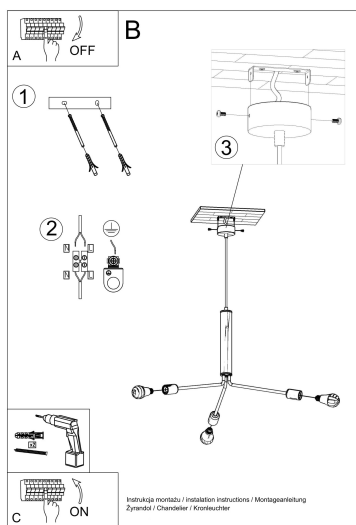

comedor con decoración artística.

Bombilla: E27, 3x60W, 50Hz, 220V, IP20

Bombilla no incluida.

Dimensiones: 75/75/100 cm.

Material: Acero

De color negro

Ficha técnica

Lámpara suspendida DUOMO 3D, E27

LEDBOX®

ESQUEMA DE INSTALACIÓN

Ficha técnica

Lámpara suspendida DUOMO 3D, E27

LEDBOX®

Ficha técnica

Lámpara suspendida DUOMO 3D, E27

LEDBOX®

GALERIA

Ficha técnica

Lámpara suspendida DUOMO 3D, E27

LEDBOX®

AVISO

Datos sujetos a cambios sin aviso. Excepto errores y omisiones. Asegúrese de utilizar el archivo más reciente posible.