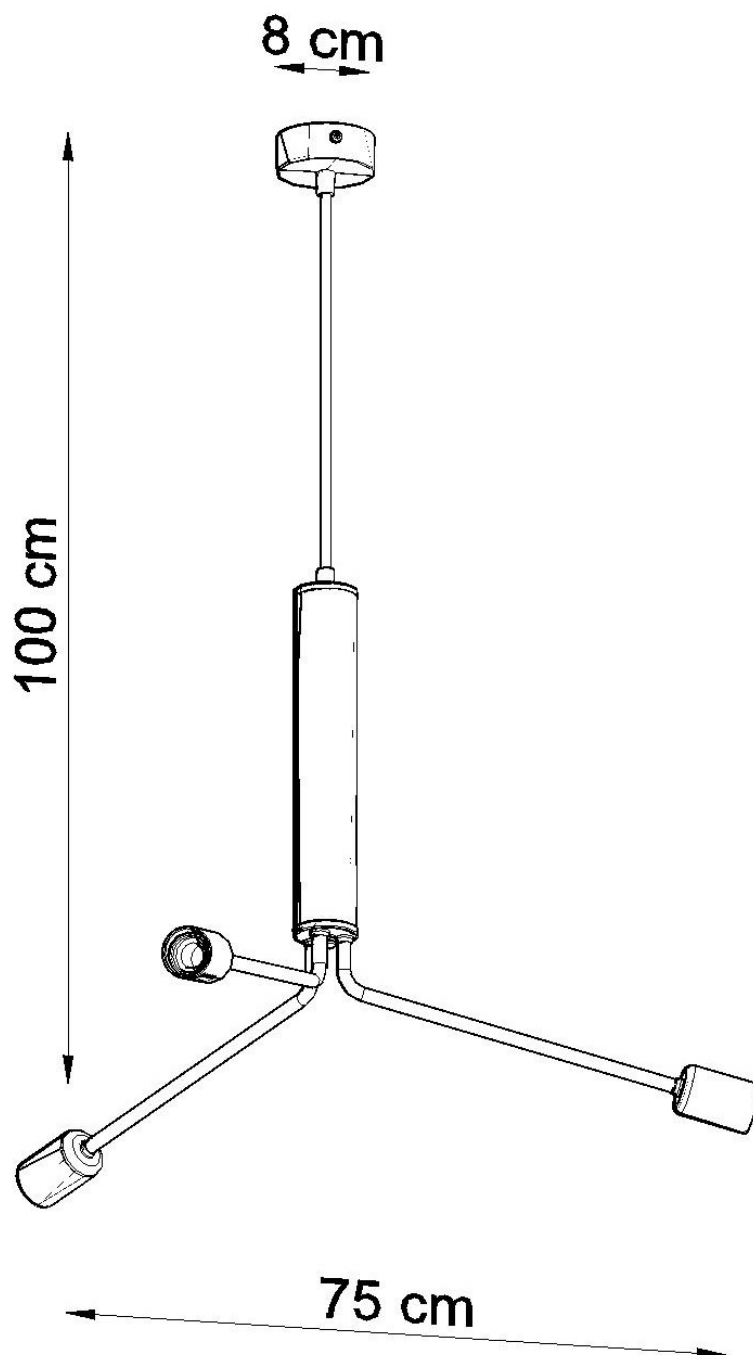

Lámpara suspendida DUOMO 3D, E27

ESPECIFICACIONES

Puntos de Luz	3
Alimentación	AC220V
Casquillo	E27
Otros	Housing
Color	negro
Interior-exterior	Interior
Protección IP	IP20
Estilo	vanguardista
Estancia	salon

Referencia

LD2021297

Dimensiones del producto

750x750x1000mm

Dimensiones del packaging

50x50x50cm

DETALLES

Las lamparas Duomo y las lámparas de pared son una combinación interesante y muy original de una línea moderna y muy elegante con minimalismo industrial. Las luminarias con bombillas expuestas serán una alternativa extremadamente atractiva a las luminarias clásicas. El concepto intrigante y el rendimiento perfecto hacen que las lámparas de la pared del Duomo sean el complemento perfecto para la sala de estar moderna, dormitorio loft o un

comedor con decoración artística.

Bombilla: E27, 3x60W, 50Hz, 220V, IP20

Bombilla no incluida.

Dimensiones: 75/75/100 cm.

Material: Acero

De color negro

Ficha técnica

Lámpara suspendida DUOMO 3D, E27

LEDBOX®

ESQUEMA DE INSTALACIÓN

Ficha técnica

Lámpara suspendida DUOMO 3D, E27

LEDBOX®

Ficha técnica

Lámpara suspendida DUOMO 3D, E27

LEDBOX®